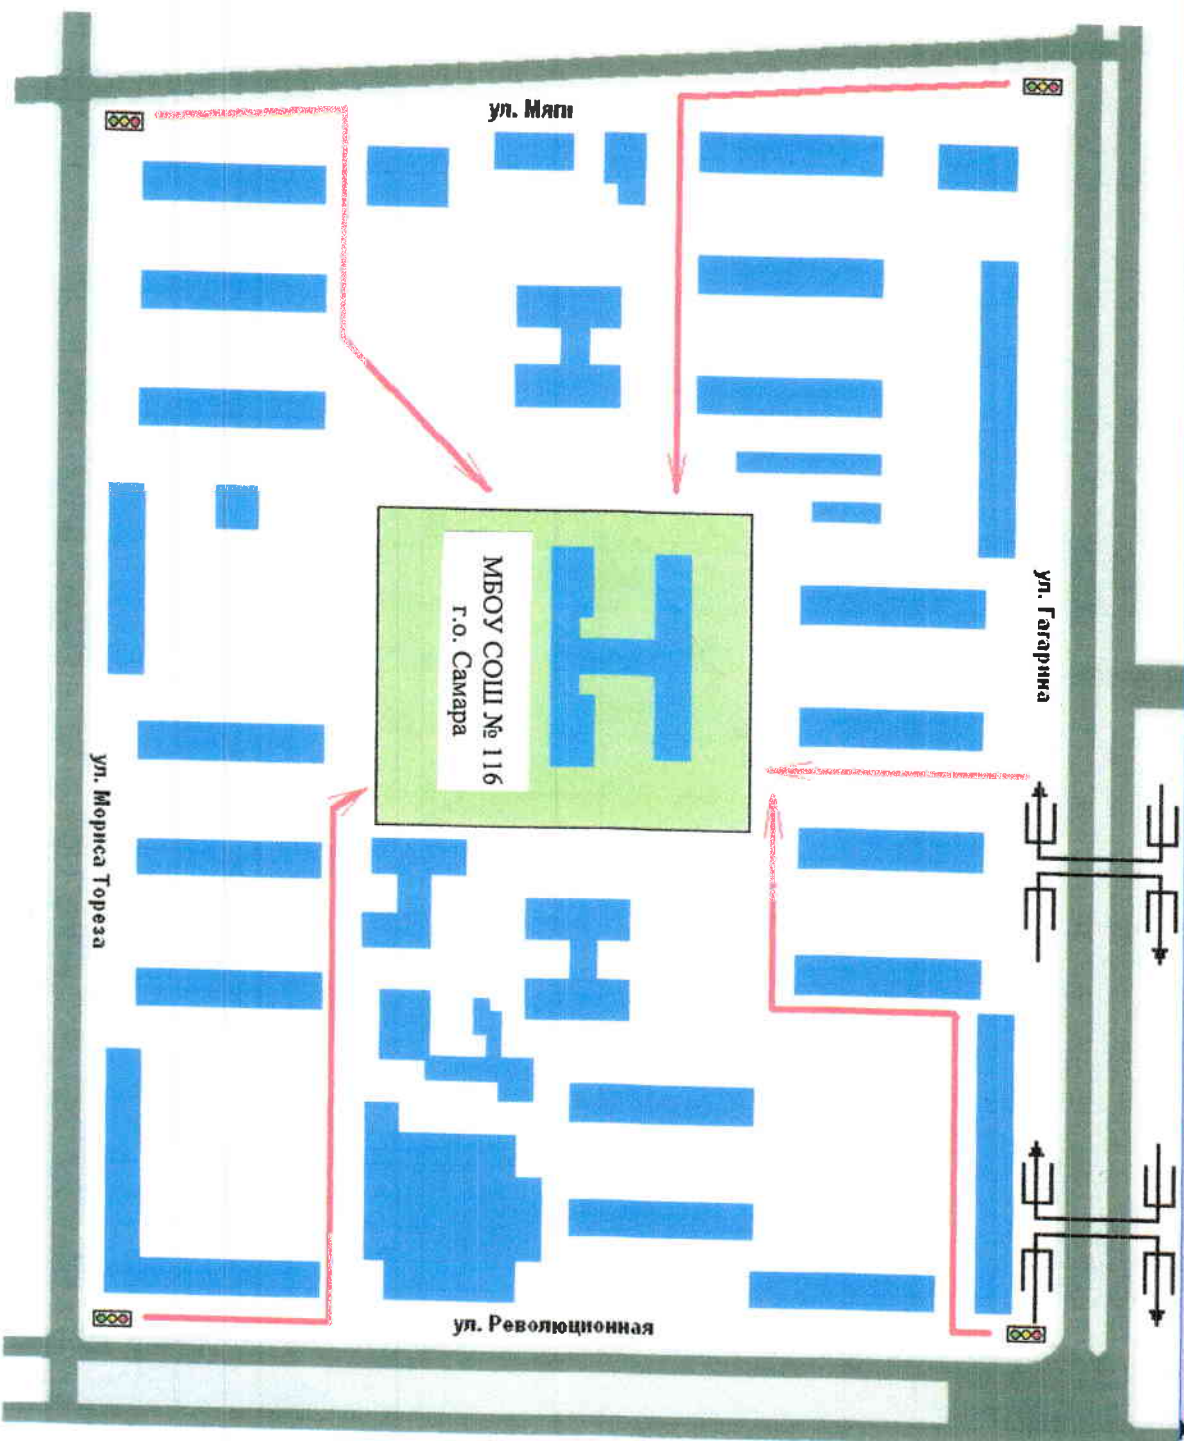

СХЕМА

Безопасного движения учащихся в МБОУ СОШ № 116 г.о. Самара

Условные обозначения

| | |
|--|---------------------------------------|
| | Дорога |
| | Здание |
| | Путь движения регулируемый (светофор) |
| | подземный переход |